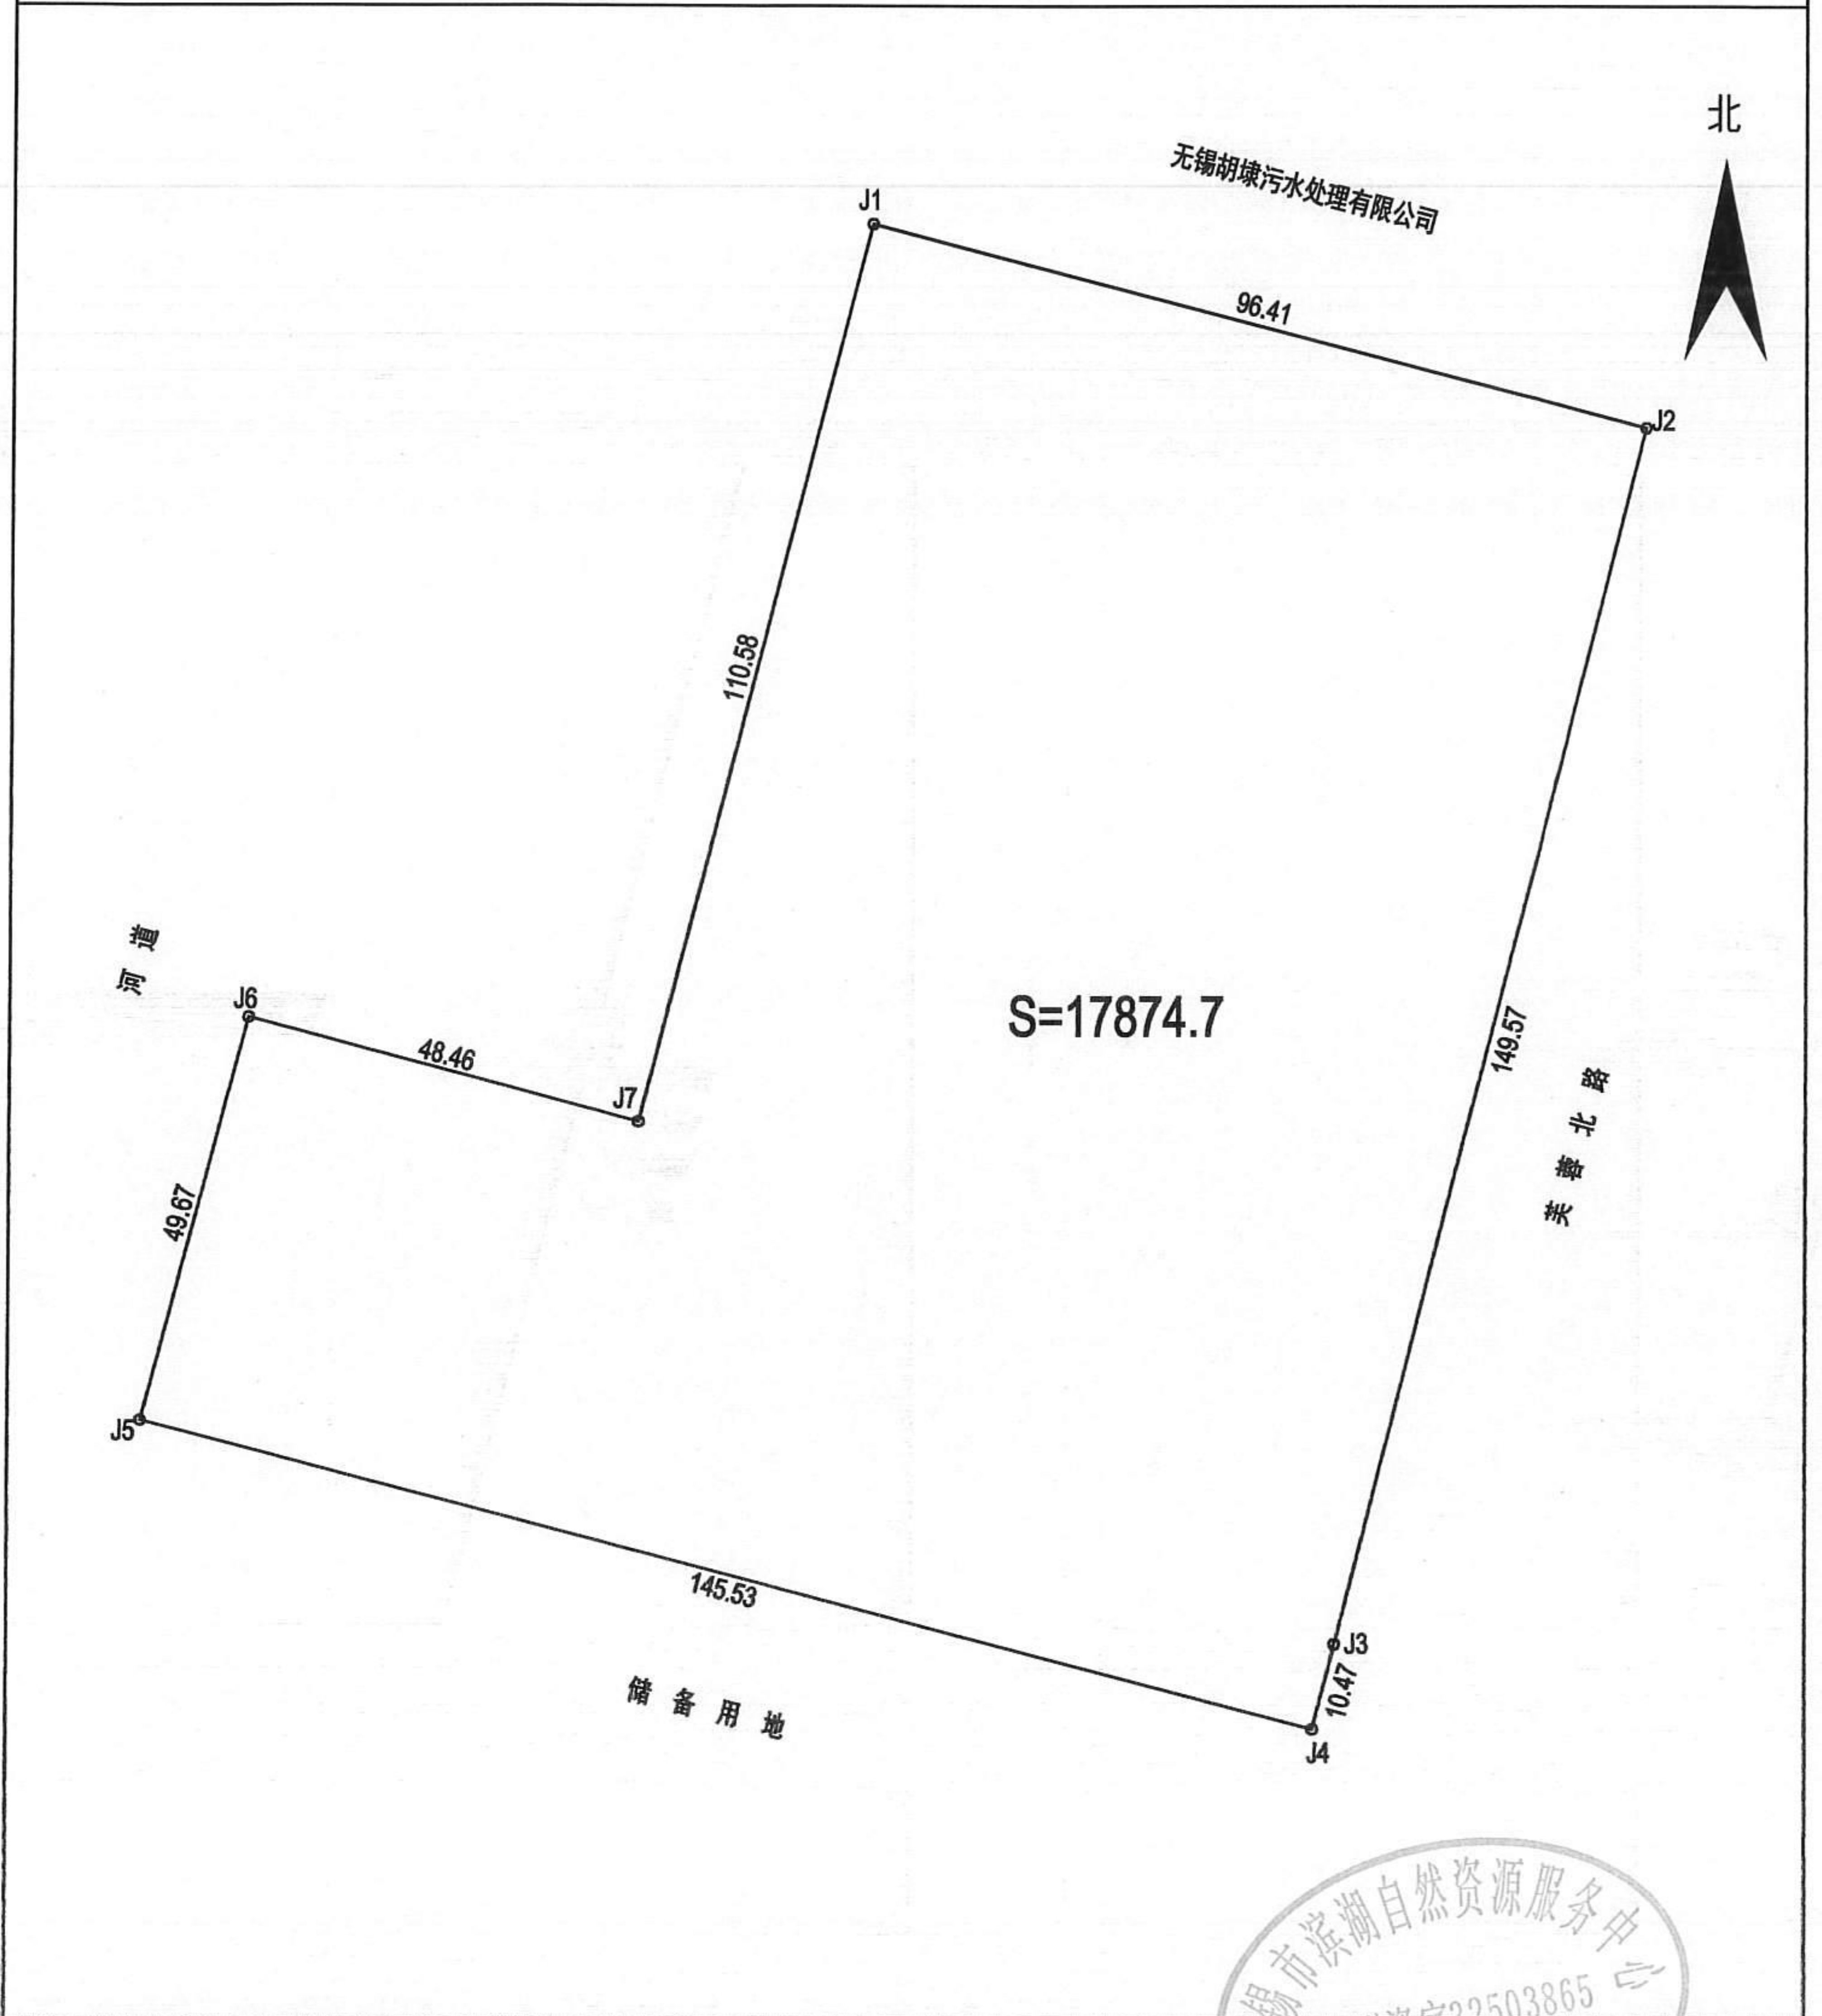

用地图

单位: m.m²

权利人: 陆藕路与芙蓉北路交叉口西南侧地块

绘图日期: 2023年2月8日

审核日期: 2023年2月8日

1:1200

审核员: 秦宇

负责人: 方少华